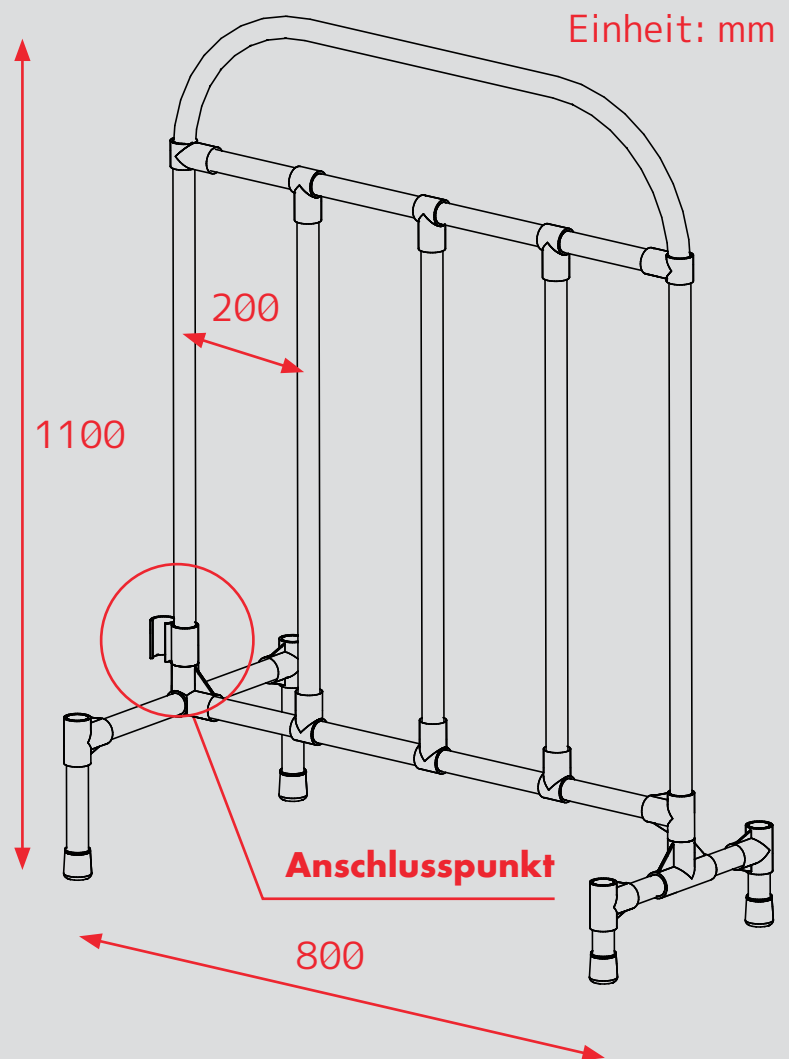

CREFORM STRUKTUR

Grundspezifikation

Größe:

800x1100 mm

Gewicht:

4.5 kg

Farbe:

Auf Anfrage
(Siehe Rohrfarbtabelle)

Konfigurierbarer Winkel:

90 - 270 °

CREFORM Rohr

Unser kunststoffbeschichtetes Stahlrohr zeichnet sich durch eine angenehme Haptik, im Vergleich zu herkömmlichen verzinkten Stahlrohren, aus.

Das Rohr ist sehr leicht und durch eine Innenbeschichtung sehr korrosionsbeständig und langlebig.