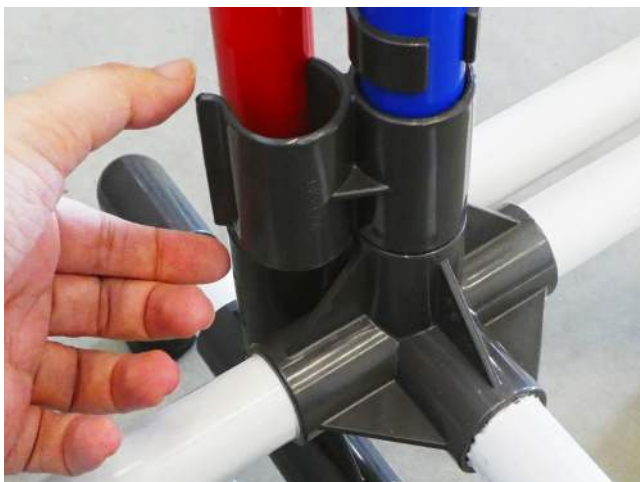

### CREFORM Rohr

Unser kunststoffbeschichtetes Stahlrohr zeichnet sich durch eine angenehme Haptik, im Vergleich zu herkömmlichen verzinkten Stahlrohren, aus.

Das Rohr ist sehr leicht und durch eine Innenbeschichtung sehr korrosionsbeständig und langlebig.